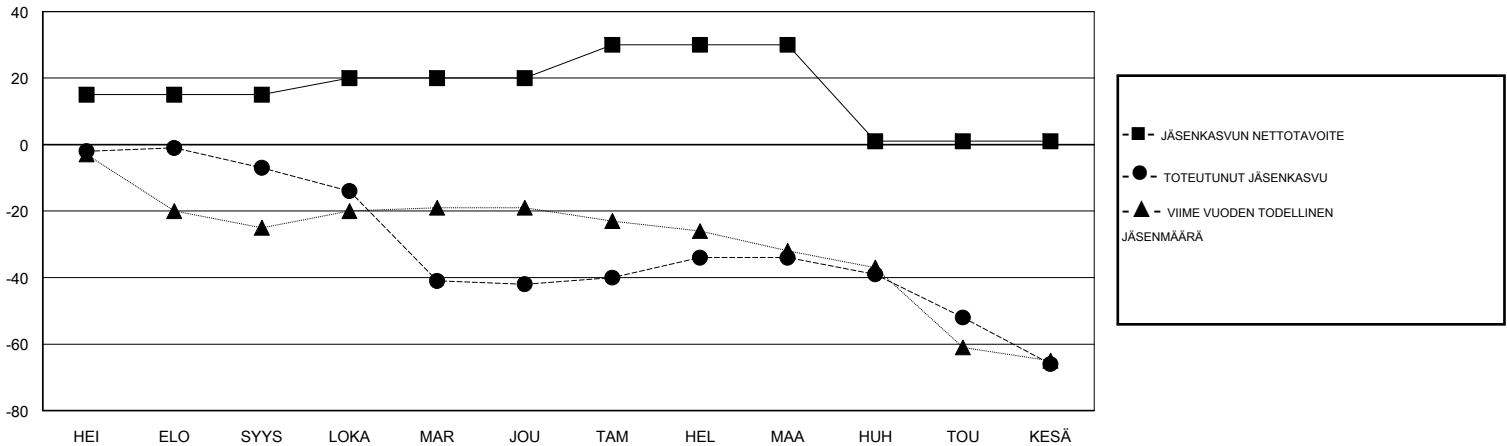

# MONTHLY MEMBERSHIP PROGRESS REPORT

District 107 B

Results as of: 06/30/2018

GMT: ANTTI FORSELL

SIJAINI FINLAND

GMT VAALIPIIRI

Klubit				jäsentä			
TULOKSET 2017-2018				TULOKSET 2017-2018			
NELJÄNNES	UUDEN KLUBIN TAVOITE	UUDET KLUBIT	LOPETETUT KLUBIT	NELJÄNNES	JÄSENKASVUN NETTOTAVOITE	TOTEUTUNUT JÄSENKASVU	POISTETUT JÄSENET (mukaan lukien siirrot)
HEI/ELO/SYYS	0	0	0	HEI/ELO/SYYS	15	14	20
LOKA/MAR/JOU	0	0	2	LOKA/MAR/JOU	5	10	44
TAM/HEL/MAA	1	0	0	TAM/HEL/MAA	10	22	13
HUH/TOU/KESÄ	0	0	0	HUH/TOU/KESÄ	-29	8	40

TAVOITTEET JA UUDET KLUBIT, KUMULATIIVINEN

TAVOITTEET JA JÄSENET, KUMULATIIVINEN

LAKKAUTETUT KLUBIT: 2

25 CLUBS OF 50 LISÄNNYT YHDEN TAI USEAMMAN UUTTA JÄSENTÄ

### SUKUPUOLIJAKAUMA

MIES 823 (78.16%)  
NAINEN 230 (21.84%)

Naispuolisten jäsenten prosenttiosuuden tavoite toimivuonna: 23%