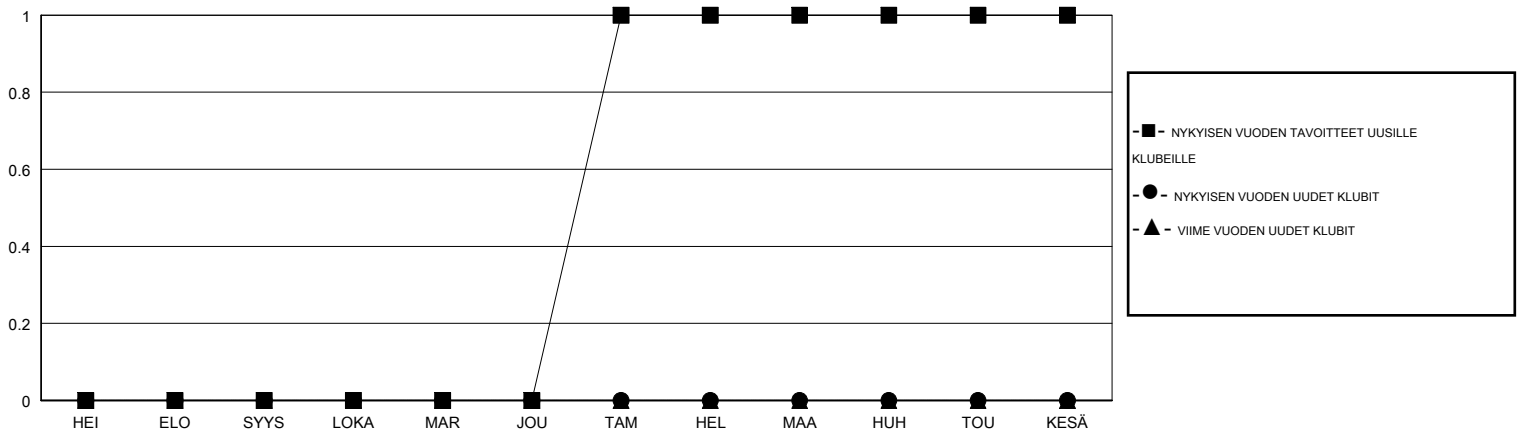

# MONTHLY MEMBERSHIP PROGRESS REPORT

District 107 B

Results as of: 06/30/2018

GMT: ANTTI FORSELL

SIJAINI FINLAND

GMT VAALIPIIRI

Klubit				jäsentä			
TULOKSET 2017-2018				TULOKSET 2017-2018			
NELJÄNNES	UUDEN KLUBIN TAVOITE	UUDET KLUBIT	LOPETETUT KLUBIT	NELJÄNNES	JÄSENKASVUN NETTOTAVOITE	TOTEUTUNUT JÄSENKASVU	POISTETUT JÄSENET (mukaan lukien siirrot)
HEI/ELO/SYYS	0	0	0	HEI/ELO/SYYS	15	14	20
LOKA/MAR/JOU	0	0	2	LOKA/MAR/JOU	5	10	44
TAM/HEL/MAA	1	0	0	TAM/HEL/MAA	10	22	13
HUH/TOU/KESÄ	0	0	0	HUH/TOU/KESÄ	-29	8	40

TAVOITTEET JA UUDET KLUBIT, KUMULATIIVINEN

TAVOITTEET JA JÄSENET, KUMULATIIVINEN

LAKKAUTETUT KLUBIT: 2

25 CLUBS OF 50 LISÄNNYT YHDEN TAI USEAMMAN UUTTA JÄSENTÄ